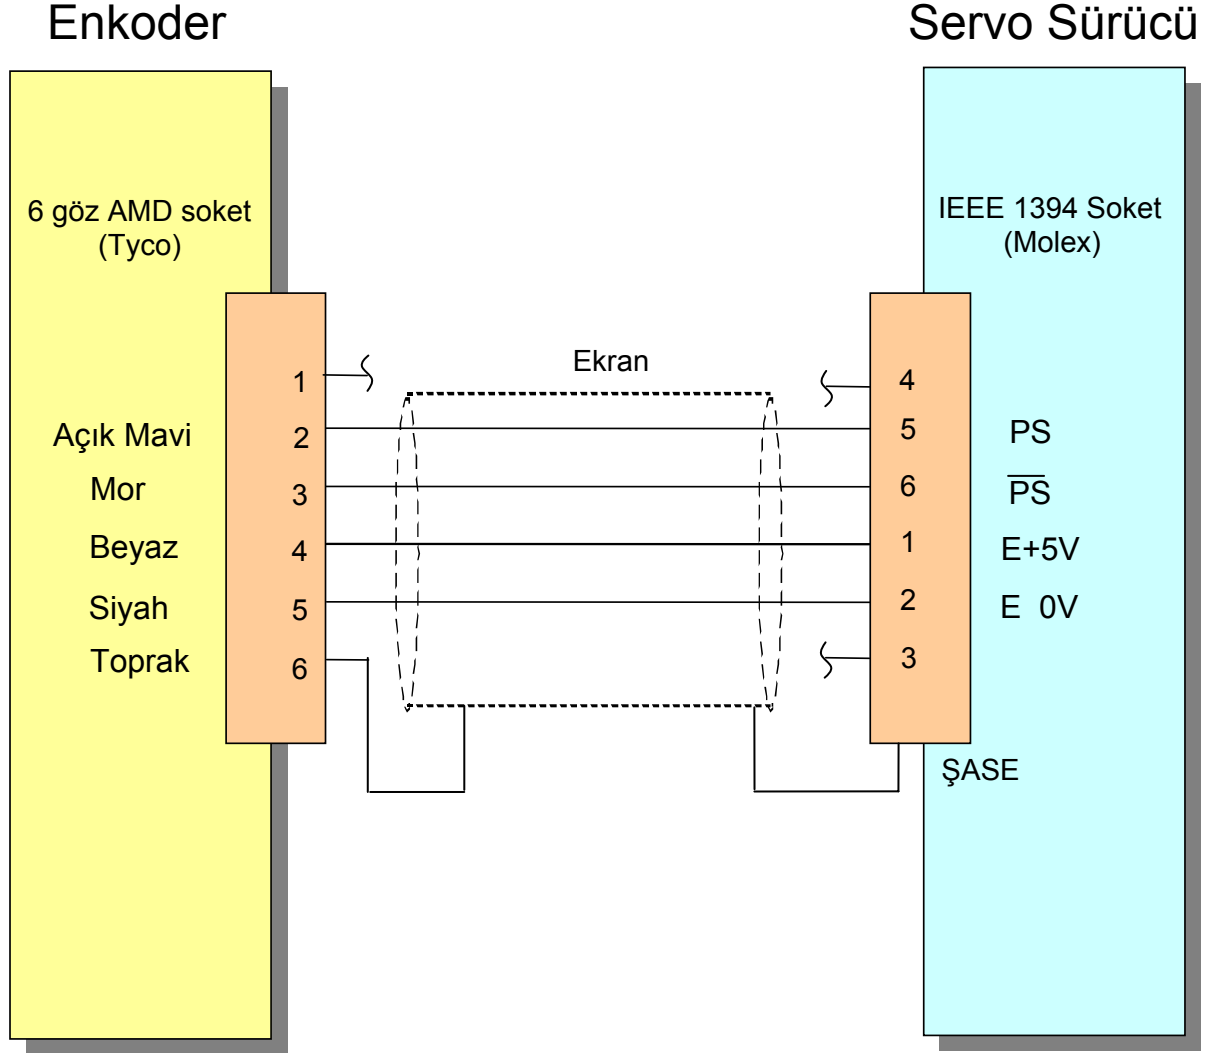

Enkoder-Sürücü (Artımsal)

Enkoder tarafından gelen toprak, AMD soketin 6 numaralı gözüne bağlandıktan sonra, kablo ekranı üzerinden taşınarak IEEE 1394 soketinin şasesine lehimlenecektir.